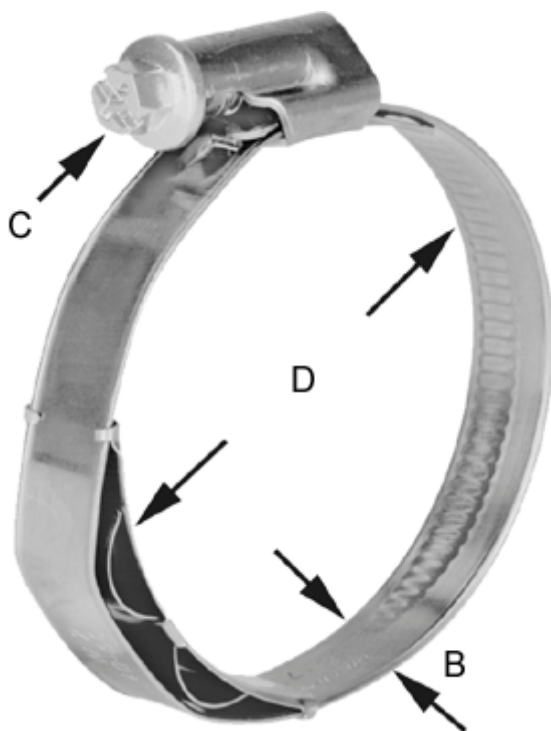

Varenummer: 021377708100
Beskrivelse: Norma snekeband med fjederindlæg
TORRO WF 90-110/12 C7 W3

Mål

Bredde B = 12
C (Skruetype) = C7
Diameter D = 90-110